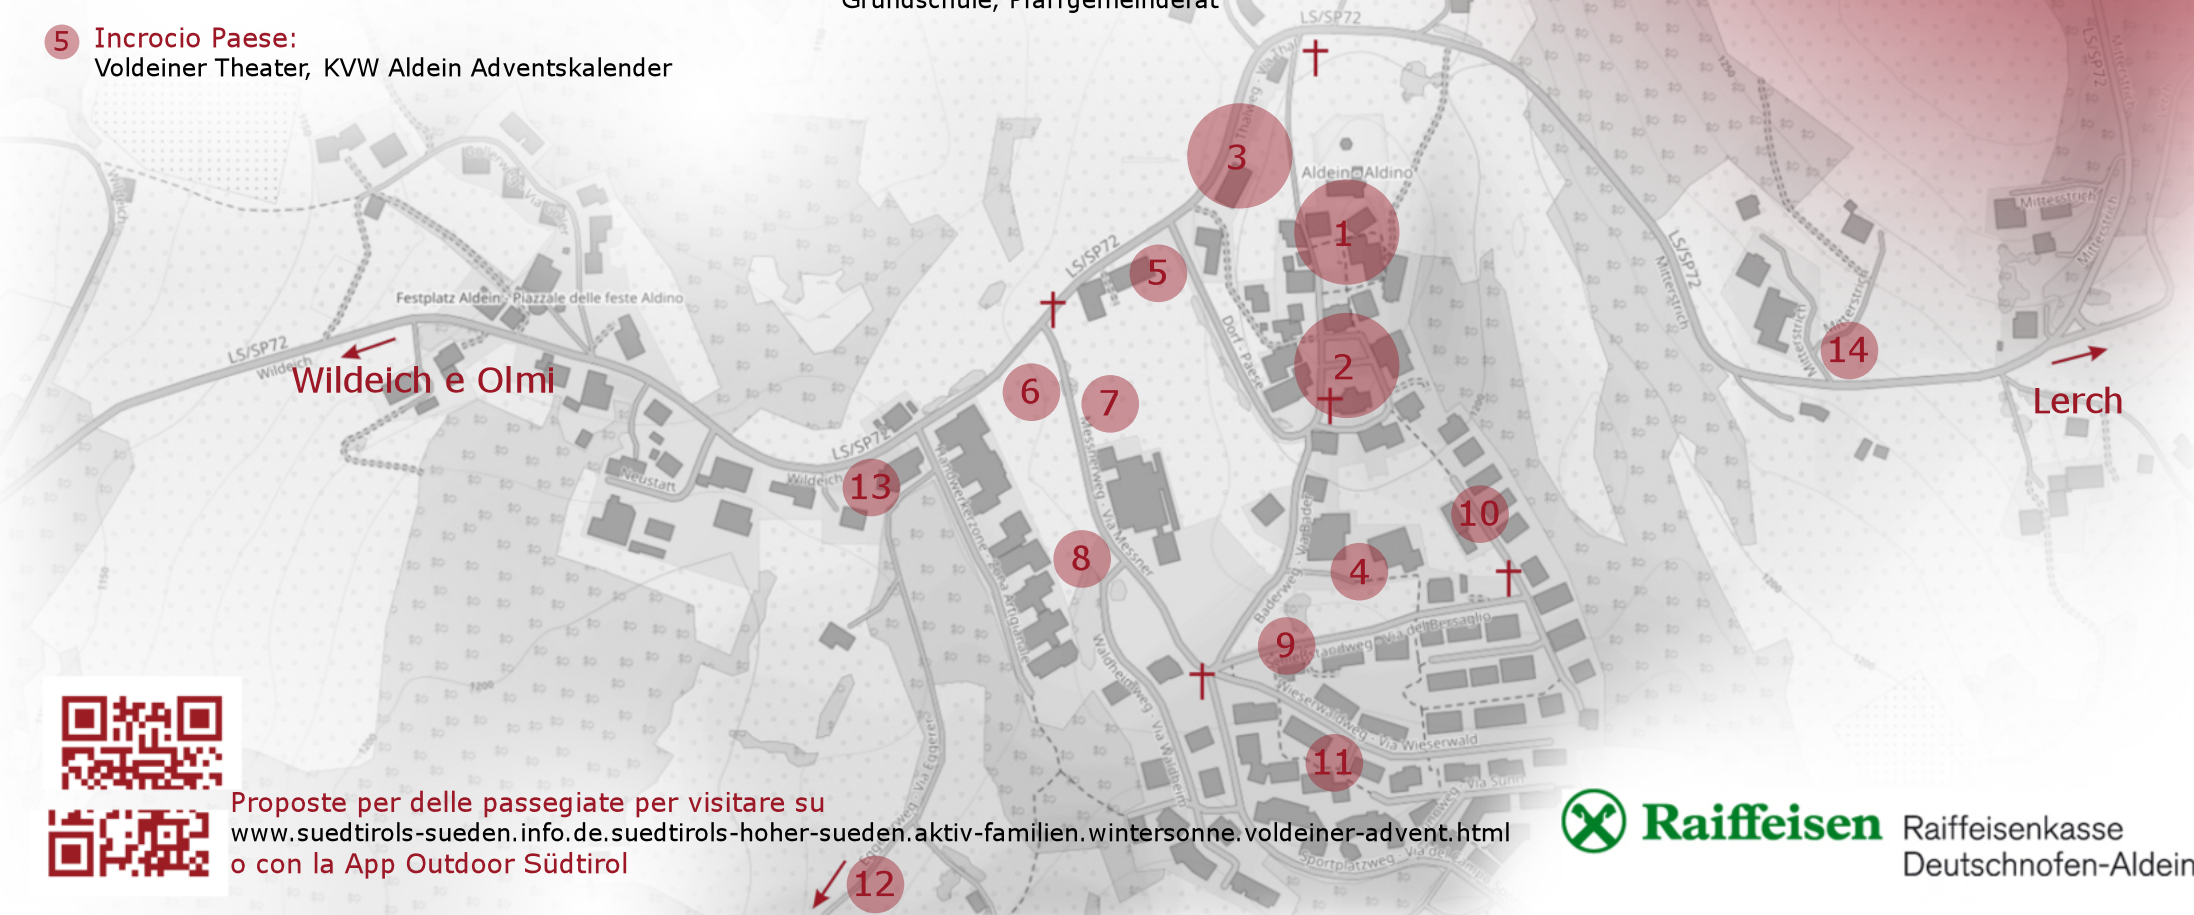

- 6 KVV Adventskranz**
- 7 Amateursportverein**
- 8 Katholische Männerbewegung**
- 9 Schießstandweg**
- 10 Gallertoniweg**
- 11 Dachselweg**
- 12 Eggererhof**
- 13 Cafè Irene:**
Cafè Irene, Bergbrot, Gourznkrampus
- 14 Mitterstrich:**
Familie Stürz, Rasterhof, Gärberhof, GEOPARC Bletterbach

a Wildeich e Olmi:

Familie Stürz Burgstall, Feuerwehr Hohen

a Lerch:

Schmieder Alm

a Redagno:

Grundschule, Pfarrgemeinderat

Mitanond
Firanond
Natale ad Aldino

Proposte per delle passeggiate per visitare su
www.suedtirols-sueden.info.de.suedtirols-hoher-sueden.aktiv-familien.wintersonne.voldeiner-advent.html
o con la App Outdoor Südtirol